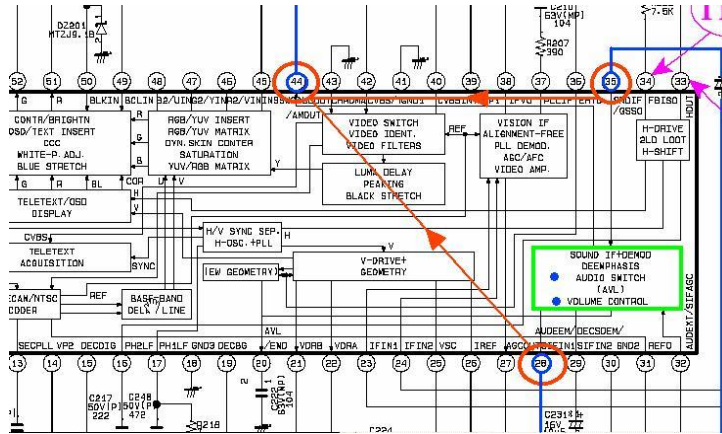

**SE EFECTUARON TODAS LAS MEDICIONES Y PRUEBAS CORRESPONDIENTES.**

1. Se verifico que no esta en SAP.
2. Se comprobaron los parlantes.
3. Se Inyectó señal externa de audio al pin # 44 del IC en cuestión, que corresponde a la salida de audio y se obtuvo buena señal amplificada de audio en los parlantes del TV.
4. Con un rastreador de señal de audio B&K se verificaron los pines #s 28 y 35 correspondientes a las dos entradas de audio del IC y se encontró buen nivel de señal de audio, pero esta se bloquea en el interior del IC en el circuito correspondiente al control de Volumen.
5. La señal OSD de nivel de Volumen se despliega en la pantalla indicando que el Volumen sube al Máximo.
6. Se verifico el circuito de MUTE y sus periféricos.
7. Se reemplazo la memoria EPROM por otra en nueva y blanco